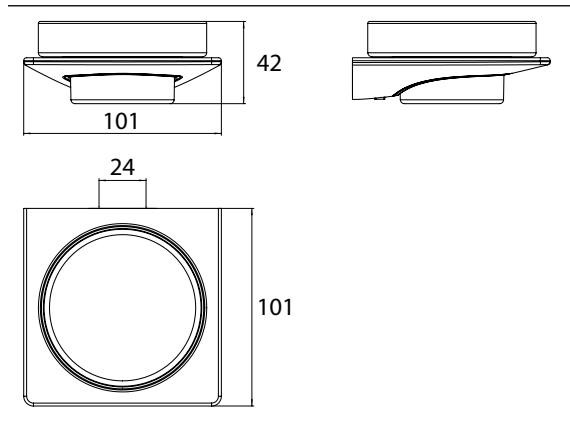

### Seifenhalter chrom

Art.-Nr.1630 001 01

Schale Kristallglas klar