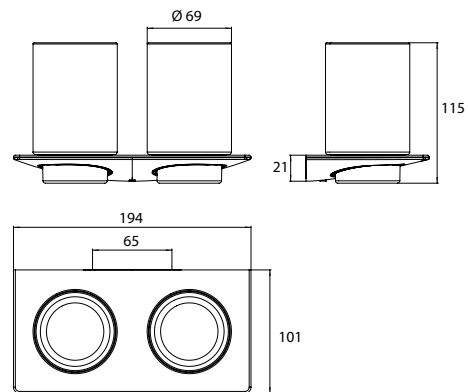

PRODUKTINFORMATION

Doppelglashalter, Gläser Kristallglas klar chrom

Art.-Nr.1625 001 00