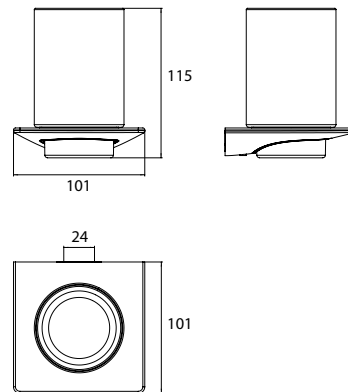

PRODUKTINFORMATION

Glashalter chrom

Art.-Nr.1620 001 02

Kristallglas, klar