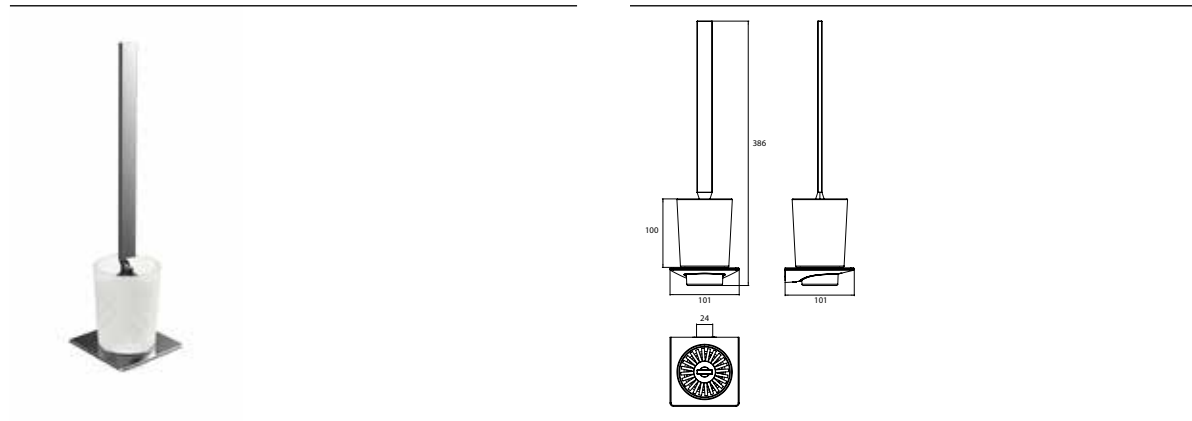

PRODUKTINFORMATION

Toilettenbürstengarnitur, Behälter Kristallglas satiniert, Stiel chrom, Wandmodell chrom

Art.-Nr.1615 001 02