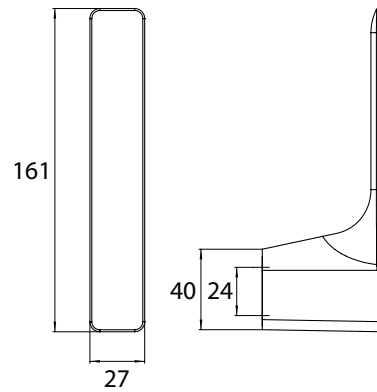

PRODUKTINFORMATION

Reserverollenhalter chrom

Art.-Nr.1605 001 01