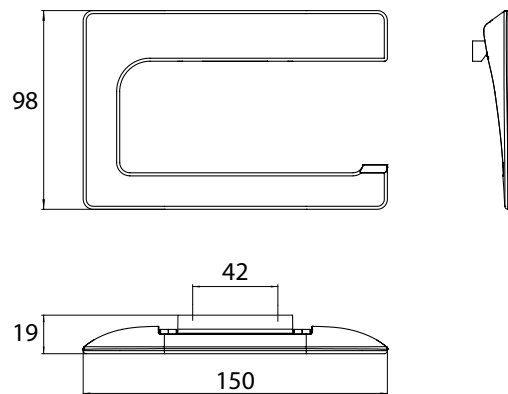

PRODUKTINFORMATION

Papierhalter chrom

Art.-Nr.1600 001 01