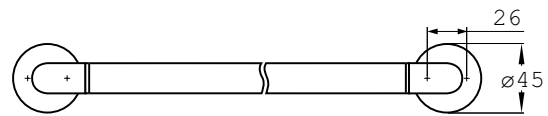

PRODUKTINFORMATION

Badetuchhalter chrom

Art.-Nr.0860 001 80

800 mm