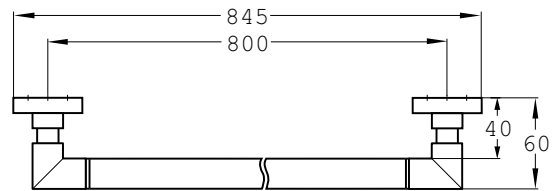

PRODUKTINFORMATION

Badetuchhalter chrom

Art.-Nr.0860 001 80

800 mm