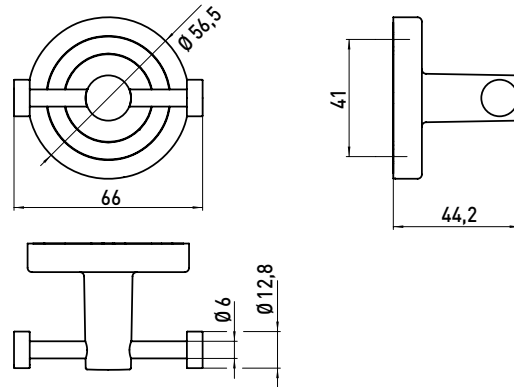

PRODUKTINFORMATION

Doppelhaken chrom

Art.-Nr.0775 001 02