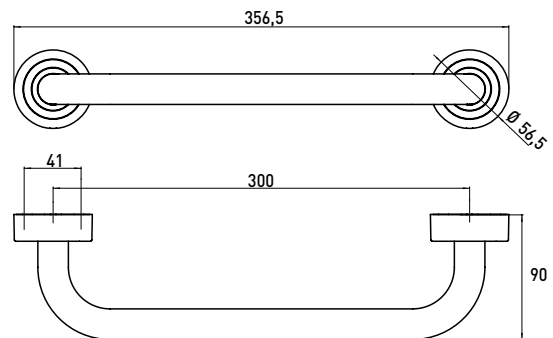

### Wannengriff chrom

Art.-Nr.0770 001 30

300 mm