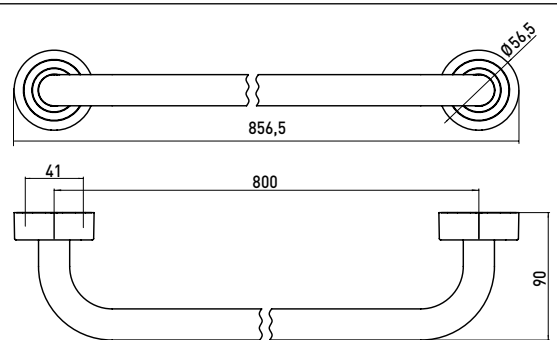

## PRODUKTINFORMATION

Badetuchhalter, 800 mm chrom

Art.-Nr.0760 001 80