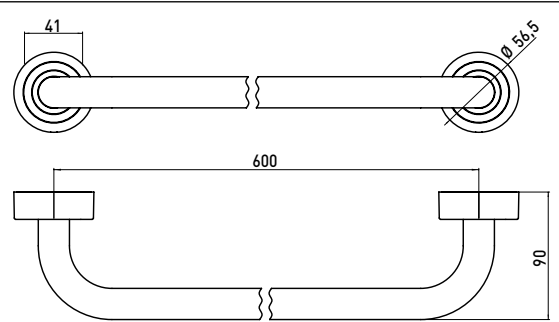

### Badetuchhalter chrom

Art.-Nr.0760 001 60

600 mm