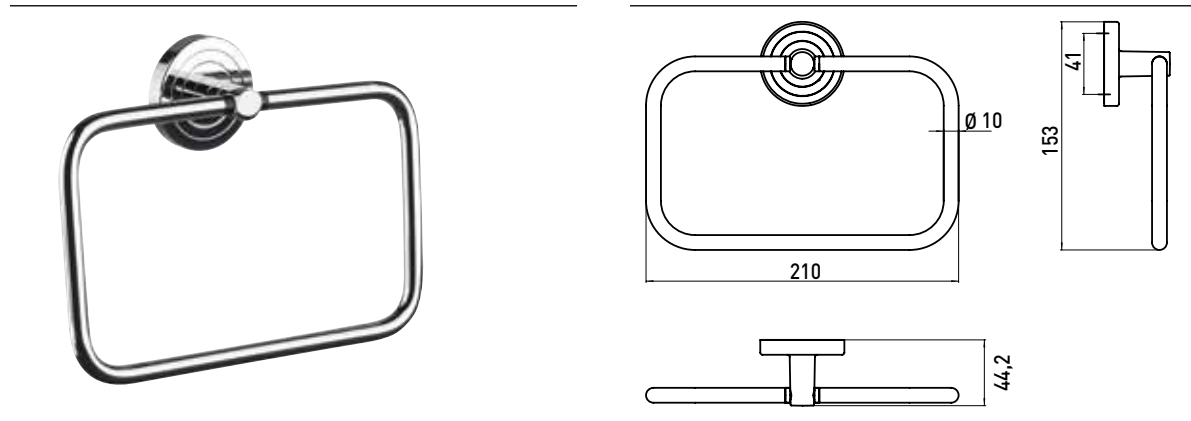

PRODUKTINFORMATION

Handtuchring, beweglich chrom

Art.-Nr.0755 001 00