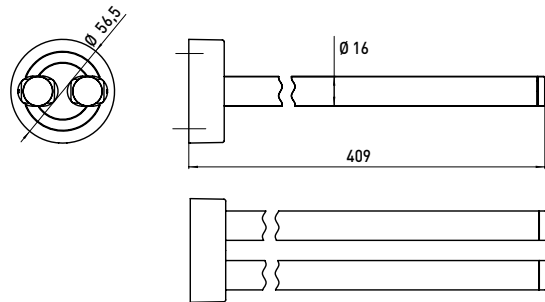

PRODUKTINFORMATION

Handtuchhalter, 410 mm chrom

Art.-Nr.0750 001 41

drehbar