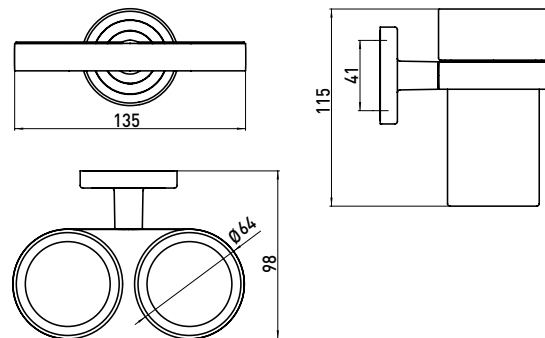

PRODUKTINFORMATION

Doppelglashalter, Gläser Kristallglas klar chrom

Art.-Nr.0725 001 00