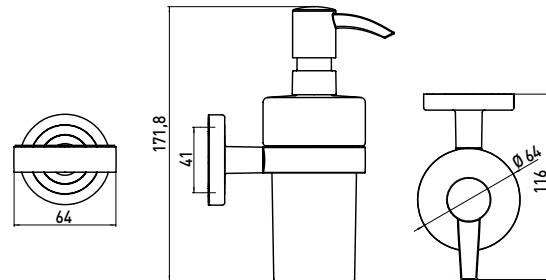

PRODUKTINFORMATION

Flüssigseifenspender chrom

Art.-Nr.0721 001 01

Behälter Kristallglas klar, Dosierpumpe Kunststoff, 130 ml