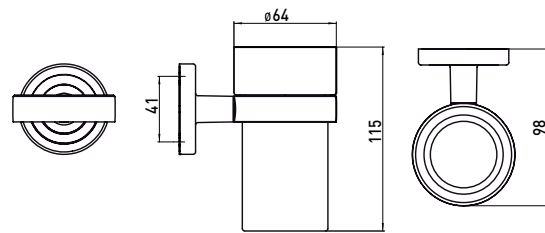

PRODUKTINFORMATION

Glashalter chrom

Art.-Nr.0720 001 00

Kristallglas, klar