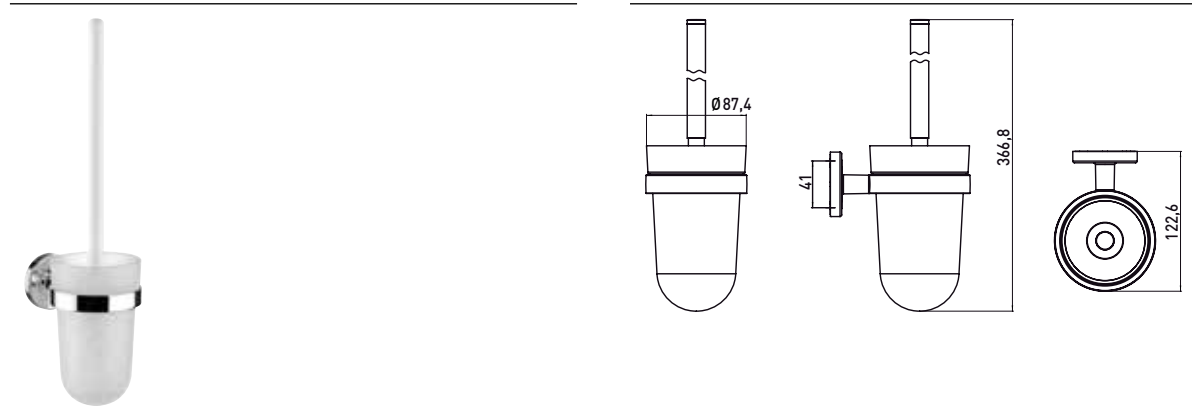

## PRODUKTINFORMATION

Toilettenbürstengarnitur, Behälter Kunststoff, Bürstengriff weiß, Wandmodell chrom

Art.-Nr.0715 001 01