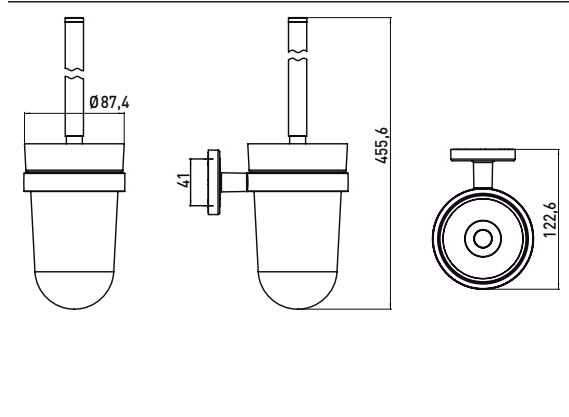

## PRODUKTINFORMATION

Toilettenbürstengarnitur, Behälter Kristallglas satiniert, Stiel chrom, Wandmodell chrom

Art.-Nr.0715 001 00