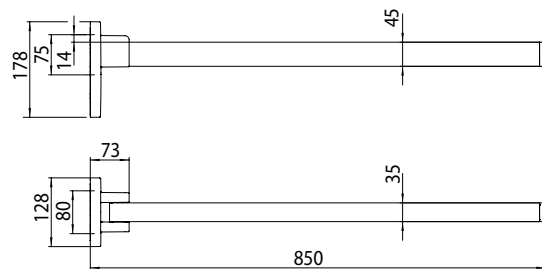

PRODUKTINFORMATION

Stützklappgriff, 850 mm, nach oben klappbar, gebremste Ausführung chrom

Art.-Nr.0585 001 85

Befestigungsmaterial / Fastening material: 4x Sechskant-Holzschraube $\varnothing 10 \times 90$, 4x Fischer UX-Dübel $\varnothing 12 \times 70$