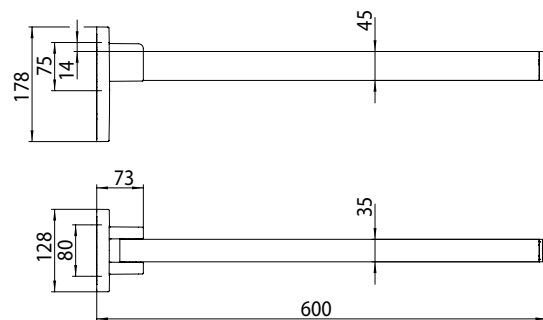

PRODUKTINFORMATION

Stützklappgriff, 600 mm, nach oben klappbar, gebremste Version chrom

Art.-Nr.0585 001 60_x

Befestigungsmaterial / Fastening material: 6KT Holzschraube A2 Ø 8 x 70 DIN 571, Fischer Dübel SX 10 x 50