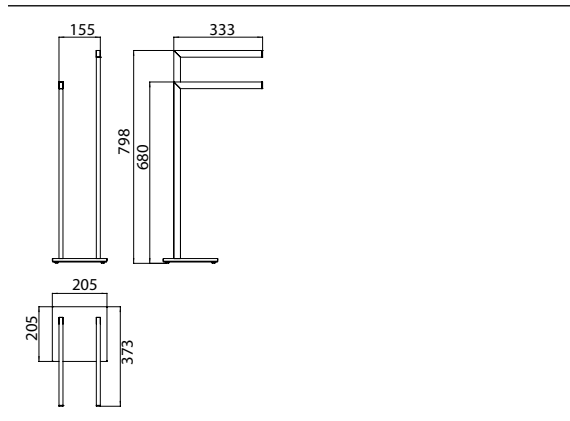

### Handtuchhalter chrom

Art.-Nr.0581 001 01

Standmodell