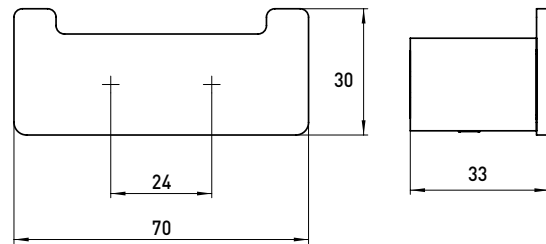

PRODUKTINFORMATION

Doppelhaken emco-steel

Art.-Nr.0575 016 02