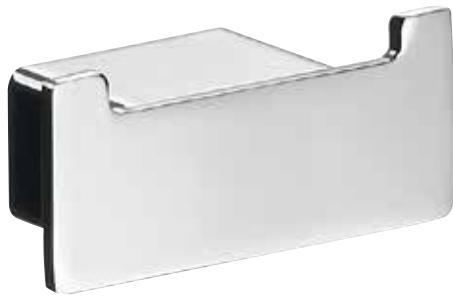

PRODUKTINFORMATION

Doppelhaken chrom

Art.-Nr.0575 001 02