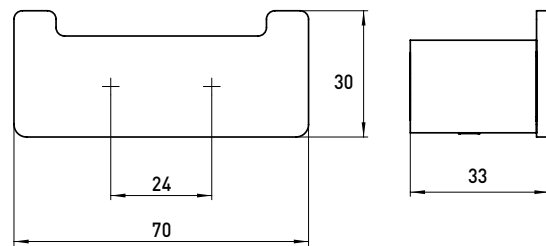

PRODUKTINFORMATION

Doppelhaken chrom

Art.-Nr.0575 001 02