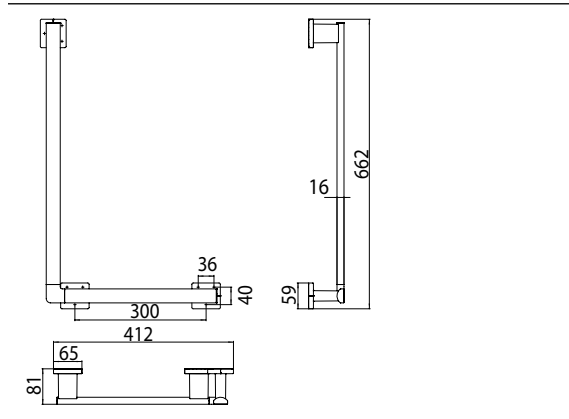

PRODUKTINFORMATION

Winkelgriff, rechts, 90° chrom

Art.-Nr.0570 001 07

Befestigungsmaterial / Fastening material: 9x Sechskant-Holzschraube $\varnothing 6 \times 70$, 9x Fischer UX-Dübel $\varnothing 8 \times 50$