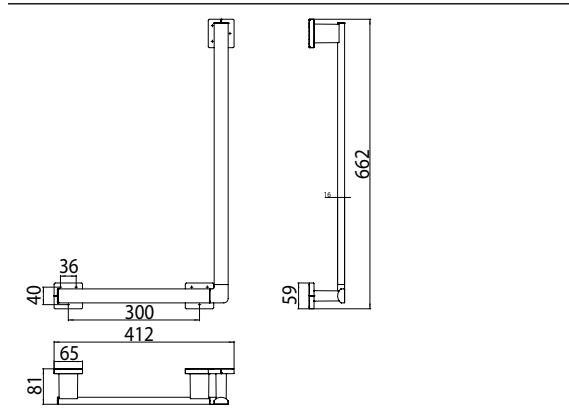

## PRODUKTINFORMATION

Winkelgriff, links, 90° chrom

Art.-Nr.0570 001 06

Befestigungsmaterial / Fastening material: 9x Sechskant-Holzschraube  $\varnothing 6$  x 70, 9x Fischer UX-Dübel  $\varnothing 8$  x 50