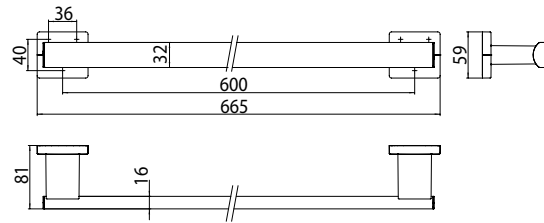

PRODUKTINFORMATION

Haltegriff, 600 mm chrom

Art.-Nr.0570 001 02

Befestigungsmaterial / Fastening material: 6x Sechskant-Holzschraube $\varnothing 6 \times 70$, 6x Fischer UX-Dübel $\varnothing 8 \times 50$