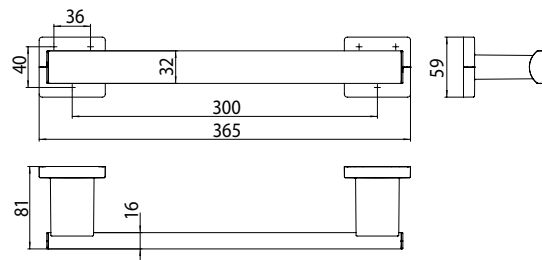

PRODUKTINFORMATION

Haltegriff, 300 mm chrom

Art.-Nr.0570 001 00

Befestigungsmaterial / Fastening material: 6x Sechskant-Holzschraube $\varnothing 6 \times 70$, 6x Fischer UX-Dübel $\varnothing 8 \times 50$