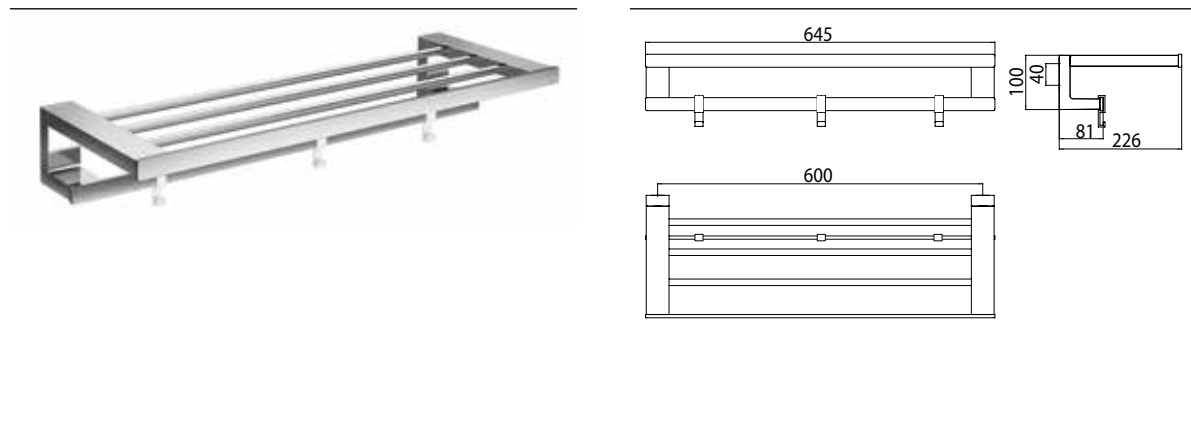

### Handtuchablage mit Badetuchhalter 600 mm chrom

Art.-Nr.0568 001 60

mit 3 abnehmbaren Haken, weiss