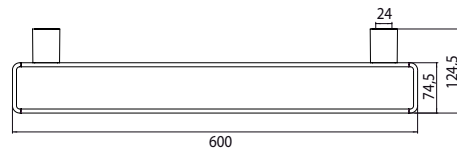

PRODUKTINFORMATION

Relingsystem chrom

Art.-Nr.0566 001 60

600 mm