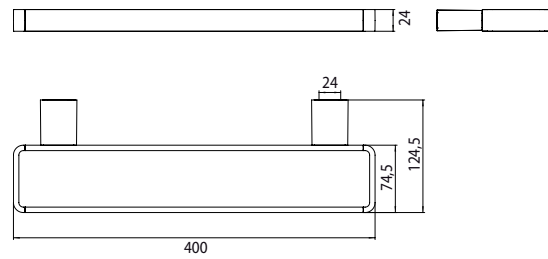

PRODUKTINFORMATION

Relingsystem chrom

Art.-Nr.0566 001 40

400 mm