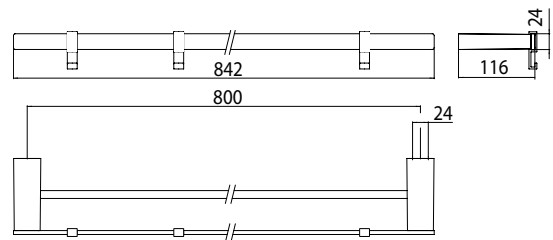

## PRODUKTINFORMATION

Doppelbadetuchhalter, 842 mm chrom

Art.-Nr.0561 001 80

mit 3 abnehmbaren Haken, weiss