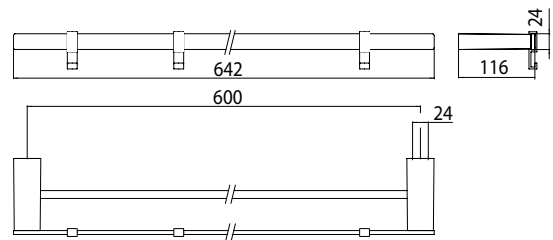

PRODUKTINFORMATION

Doppelbadetuchhalter, 642 mm chrom

Art.-Nr.0561 001 60

mit 3 abnehmbaren Haken, weiss