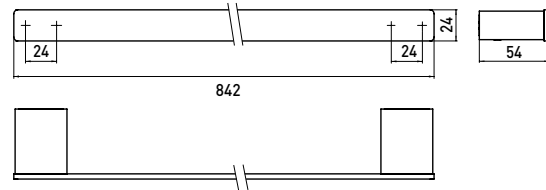

PRODUKTINFORMATION

Badetuchhalter, 842 mm schwarz

Art.-Nr.0560 133 80