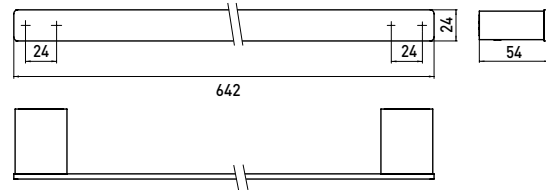

PRODUKTINFORMATION

Badetuchhalter, 642 mm schwarz

Art.-Nr.0560 133 60