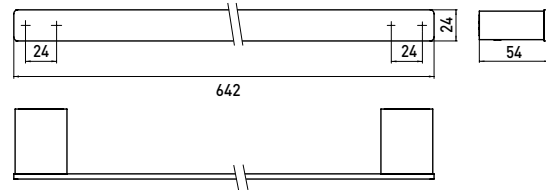

PRODUKTINFORMATION

Badetuchhalter, 642 mm emco-steel

Art.-Nr.0560 016 60