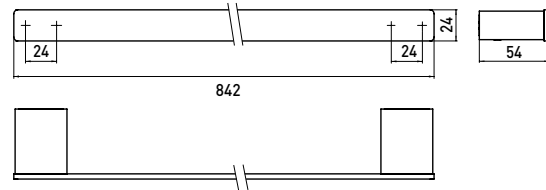

PRODUKTINFORMATION

Badetuchhalter, 842 mm chrom

Art.-Nr.0560 001 80