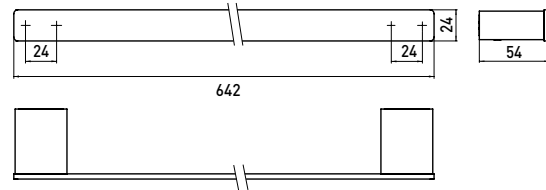

PRODUKTINFORMATION

Badetuchhalter, 642 mm chrom

Art.-Nr.0560 001 60