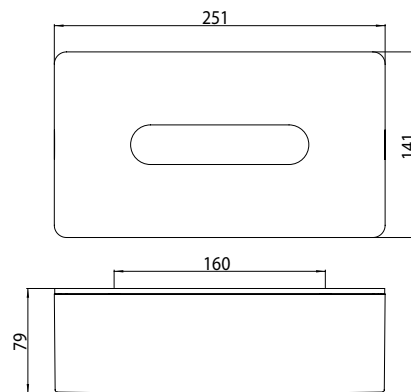

PRODUKTINFORMATION

Kosmetiktuchbox chrom

Art.-Nr.0557 001 00

Wandmodell, Behälter chrom