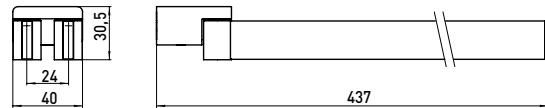

PRODUKTINFORMATION

Handtuchhalter, 410 mm schwarz

Art.-Nr.0550 133 41

schwenkbar