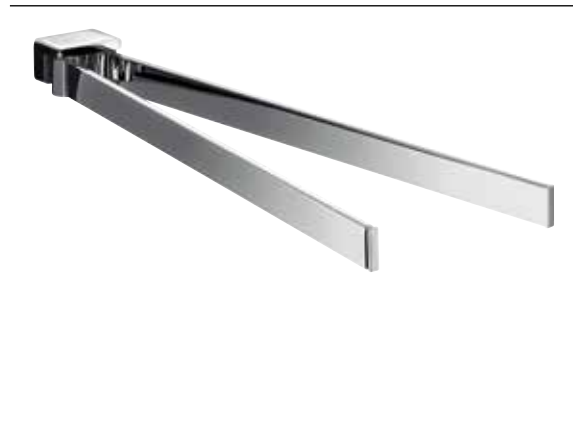

PRODUKTINFORMATION

Handtuchhalter, 410 mm schwarz

Art.-Nr.0550 133 41

schwenkbar