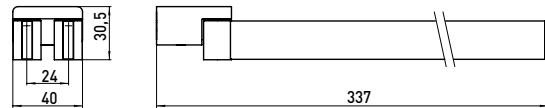

## PRODUKTINFORMATION

Handtuchhalter, 310 mm schwarz

Art.-Nr.0550 133 31

schwenkbar