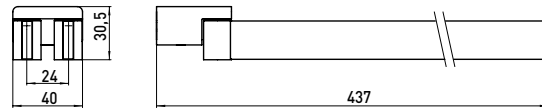

PRODUKTINFORMATION

Handtuchhalter, 410 mm emco-steel

Art.-Nr.0550 016 41

schwenkbar