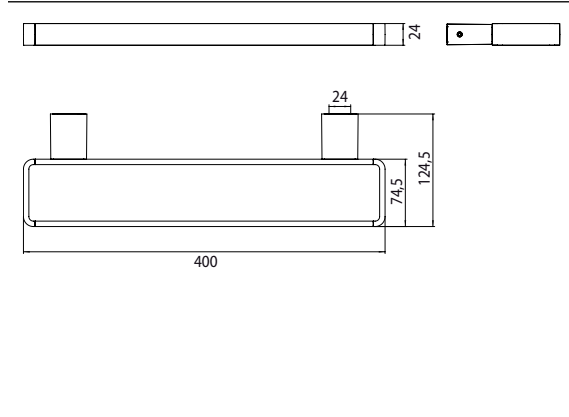

PRODUKTINFORMATION

Handtuchhalter chrom

Art.-Nr.0550 001 40

senkrecht, 400 mm