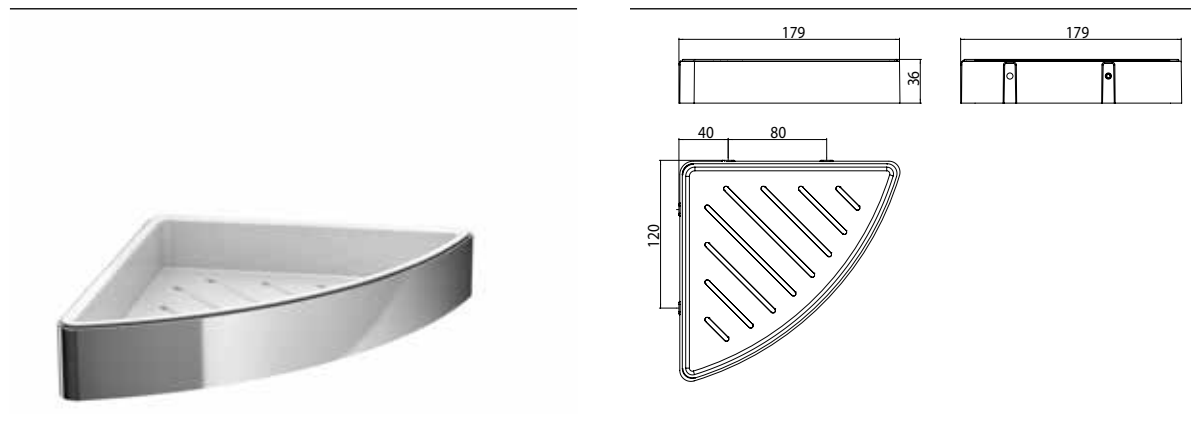

## PRODUKTINFORMATION

Eckschwammkorb mit verdeckter Wandbefestigung schwarz

Art.-Nr.0545 133 03

mit herausnehmbarem Kunststoff-Einsatz