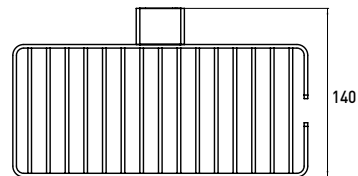

PRODUKTINFORMATION

Schwammkorb chrom

Art.-Nr.0545 001 01