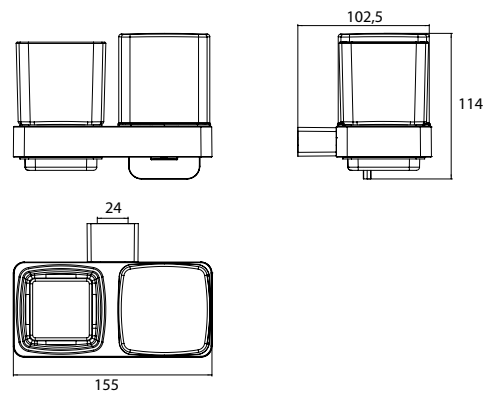

PRODUKTINFORMATION

Glashalter / Flüssigseifenspender chrom

Art.-Nr.0531 001 01

Kristallglas satiniert / mit Stülpbecher aus Kristallglas, satiniert, Füllmenge: ca. 155 ml