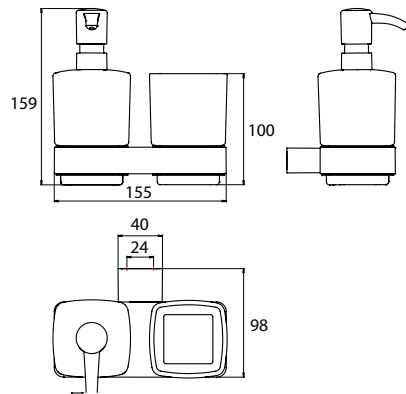

PRODUKTINFORMATION

Glashalter / Flüssigseifenspender chrom

Art.-Nr.0531 001 00

Kristallglas satiniert