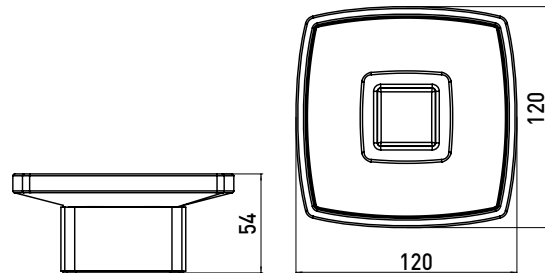

PRODUKTINFORMATION

Seifenhalter emco-steel

Art.-Nr.0530 016 01

Kristallglas satiniert, Standmodell