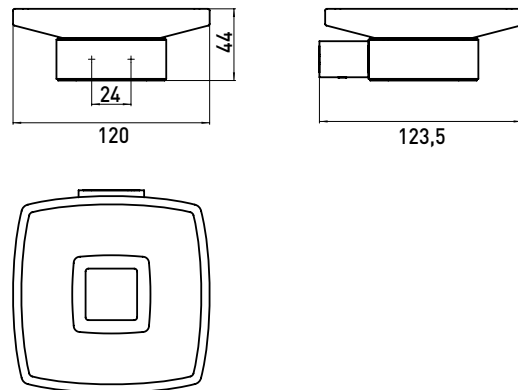

PRODUKTINFORMATION

Seifenhalter emco-steel

Art.-Nr.0530 016 00

Kristallglas satiniert, Wandmodell