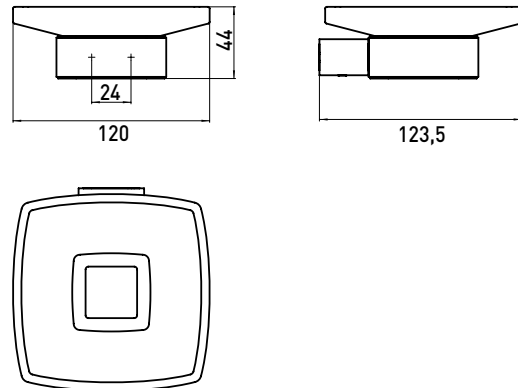

PRODUKTINFORMATION

Seifenhalter chrom

Art.-Nr.0530 001 00

Kristallglas satiniert, Wandmodell