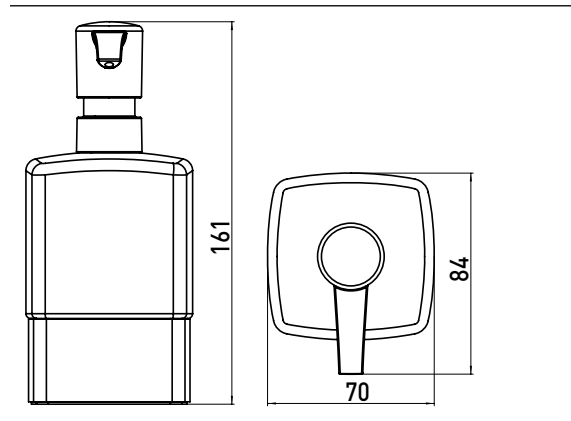

## PRODUKTINFORMATION

Flüssigseifenspender, Behälter Kristallglas satiniert, Dosierpumpe Kunststoff emco-steel

Art.-Nr.0521 016 01

Standmodell